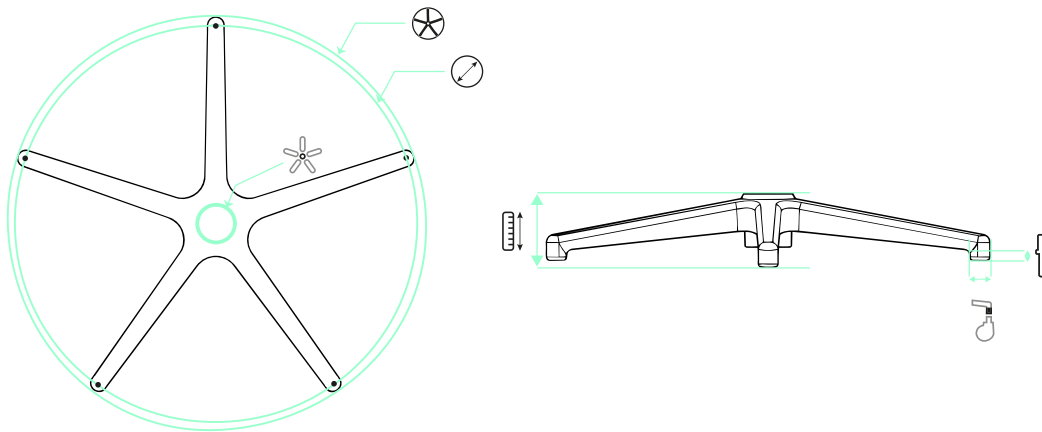

COLOGNE 700 P 49MM

ID 202683

Technisches Datenblatt
Technical data sheet

Spezifikationen Specifications

ID ID	202683	Gewicht Weight	2.05 kg	Innendurchmesser Inner diameter	662 mm
Matchcode Matchcode	Cologne700P49mm	Material Material	Aluminium	Durchmesser Rollenaufnahme Diameter of roller holder	11x22 mm
Bezeichnung 1 Designation 1	Cologne 700 P 49mm	Außendurchmesser Outer diameter	700 mm	Hals Neck	38 mm
Artikelgruppe Article group	Cologne	Höhe Height	55 mm	Oberfläche Surface	Poliert
Basismengeneinheit Base quantityunit	Stk	Anzahl Füße Number of feet	5	Rollenaufnahme Roller holder	11 mm
Menge Karton Quantity carton	10	BIFMA BIFMA	1	Konus Cone	50 mm
Menge Palette Quantity pallet	140	Farbe Colour	poliert		

COLOGNE 700 P 49MM

ID 202683

700 mm

662 mm

11x22 mm

38 mm

55 mm

50 mm

EMPFEHLUNGEN RECOMMENDATIONS

S 235 290 132 K 70 C X

S 235 290 132 K 70 S X

155 50 30 3 P U T

166 60 30 3 PU