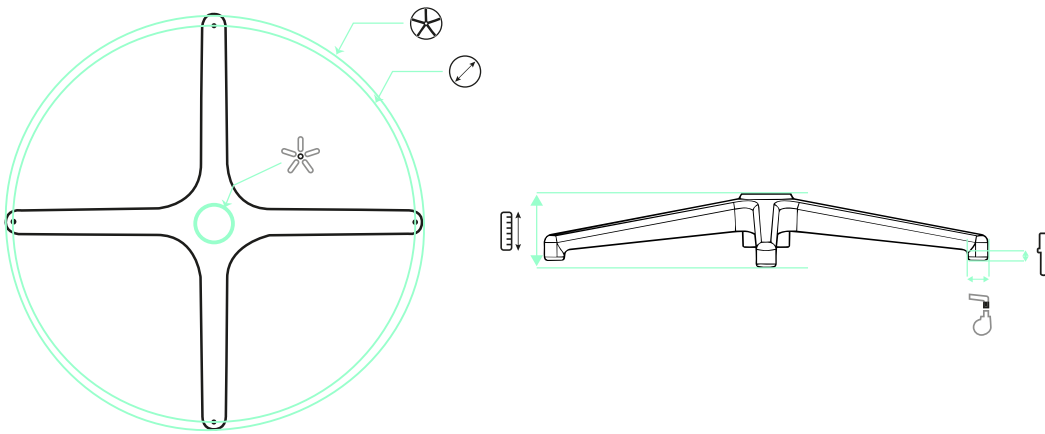

BERLIN 724 P 4

ID 200630

Technisches Datenblatt
Technical data sheet

Spezifikationen *Specifications*

ID <i>ID</i>	200630	Gewicht <i>Weight</i>	1.93 kg	Innendurchmesser <i>Inner diameter</i>	696 mm
Matchcode <i>Matchcode</i>	Berlin724P4	Material <i>Material</i>	Aluminium	Durchmesser Rollenaufnahm <i>Diameter of roller holder</i>	11x22 mm
Bezeichnung 1 <i>Designation 1</i>	Berlin 724 P 4	Außendurchmesser <i>Outer diameter</i>	724 mm	Hals <i>Neck</i>	28 mm
Artikelgruppe <i>Article group</i>	Berlin 4	Höhe <i>Height</i>	50 mm	Oberfläche <i>Surface</i>	Poliert
Basismengeneinheit <i>Base quantityunit</i>	Stk	Anzahl Füße <i>Number of feet</i>	4	Rollenaufnahme <i>Roller holder</i>	11 mm
Menge Karton <i>Quantity carton</i>	5	BIFMA <i>BIFMA</i>	1	Konus <i>Cone</i>	50 mm
Menge Palette <i>Quantity pallet</i>	100	Farbe <i>Colour</i>	poliert		

BERLIN 724 P 4

ID 200630

724 mm

696 mm

11x22 mm

28 mm

50 mm

50 mm

EMPFEHLUNGEN RECOMMENDATIONS

S 235 290 132 K 70 C X

S 235 290 132 K 70 S X

155 H28 65 30 3 PU

166 60 30 3 PU